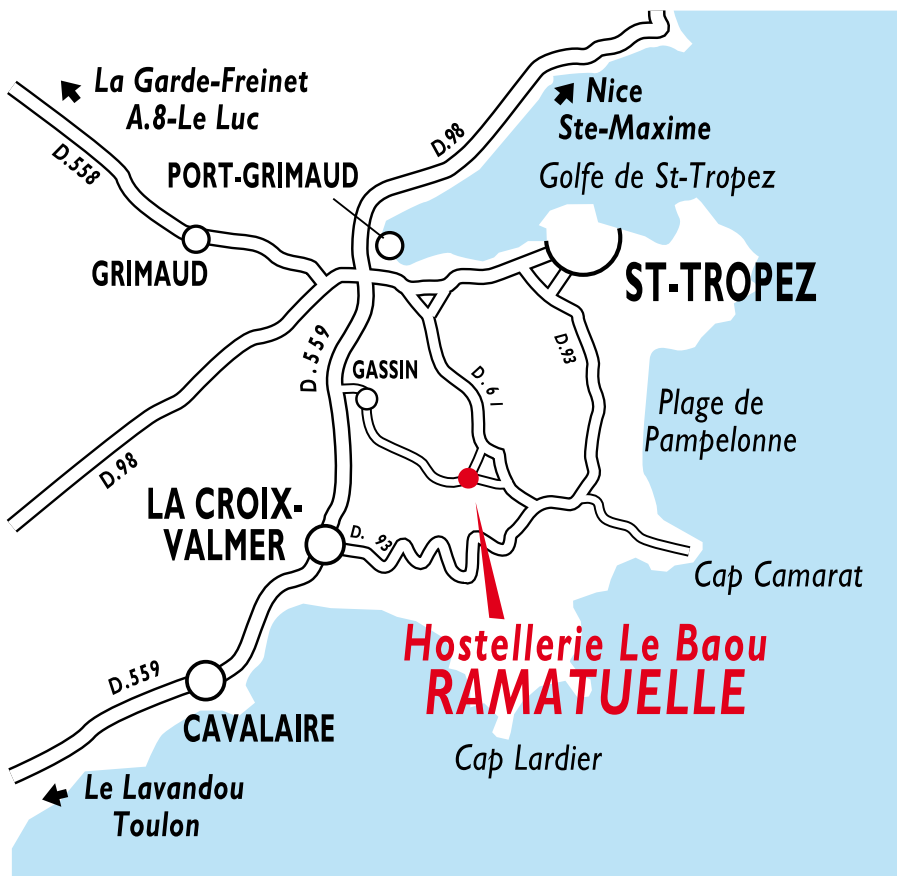

Hostellerie Le Baou

Restaurant La Terrasse

Av. Gustave-Etienne 83350 - Ramatuelle

Tél. + 33 (0)4 98 12 94 20

Fax + 33 (0)4 98 12 94 21

message@hostellerie-le-baou.com

GPS

Latitude 43° 13' 4" N
Longitude 6° 36' 45" E